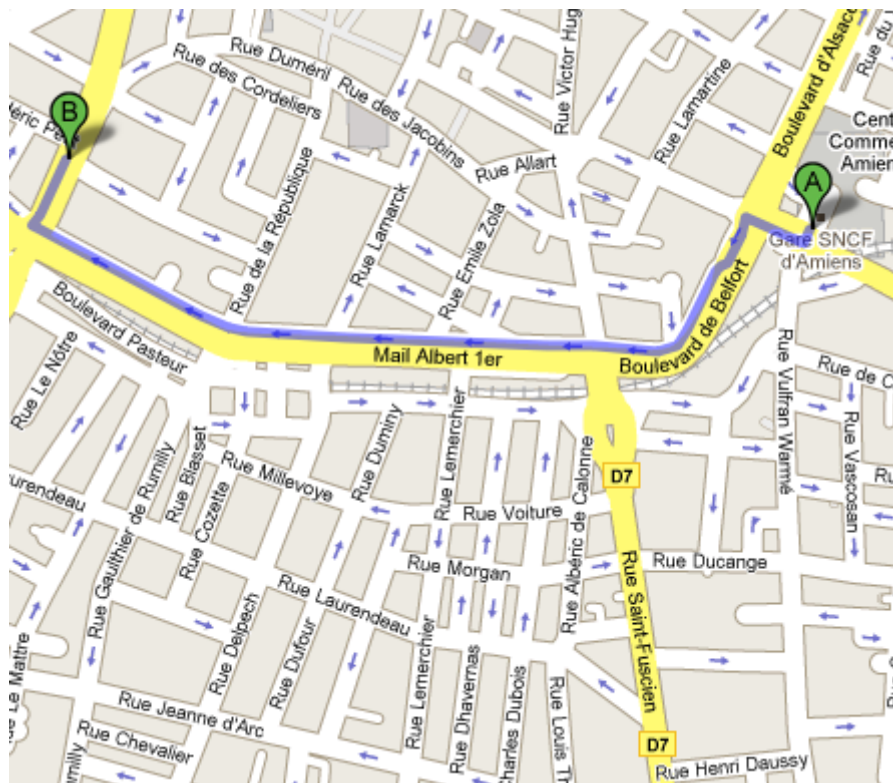

Hotel situated in the very city centre, 300m from the cathedral and at a 15 minutes walk from the train station. Charming hotel with a facade classified as Historic Monument.

- wifi internet access,
- direct telephone.

4 rue du Maréchal de Lattre de Tassigny 80000 AMIENS - France - +33(3) 22 92 57 33

Hotel situated in the city centre, 900m from the train station, near the « Maison de la Culture » (Community Arts Centre), the cathedral and the tourist zone of the « Hortillonnages ».

- wifi internet access,
- bar serving meals 24h/24

30 rooms available

Hôtel Ibis Amiens Centre Cathédrale

4 rue du Maréchal de Lattre de Tassigny 80000 AMIENS - France - +33(3) 22 92 57 33

By car :

- Motorway A29 from Paris / Lille, take the north bypass, exit 38b Amiens centre, follow « centre ville », and « Maison de la Culture ».
- Motorway A16 from Paris and Rouen, follow « Amiens sud », then « Dury » and « hôtel Mercure ».
- Motorway A1, towards « Amiens centre » through the bypass, exit « Amiens sud » then direction « Amiens centre ».
- Other routes, follow « Amiens centre ville », then « Maison de la Culture ».