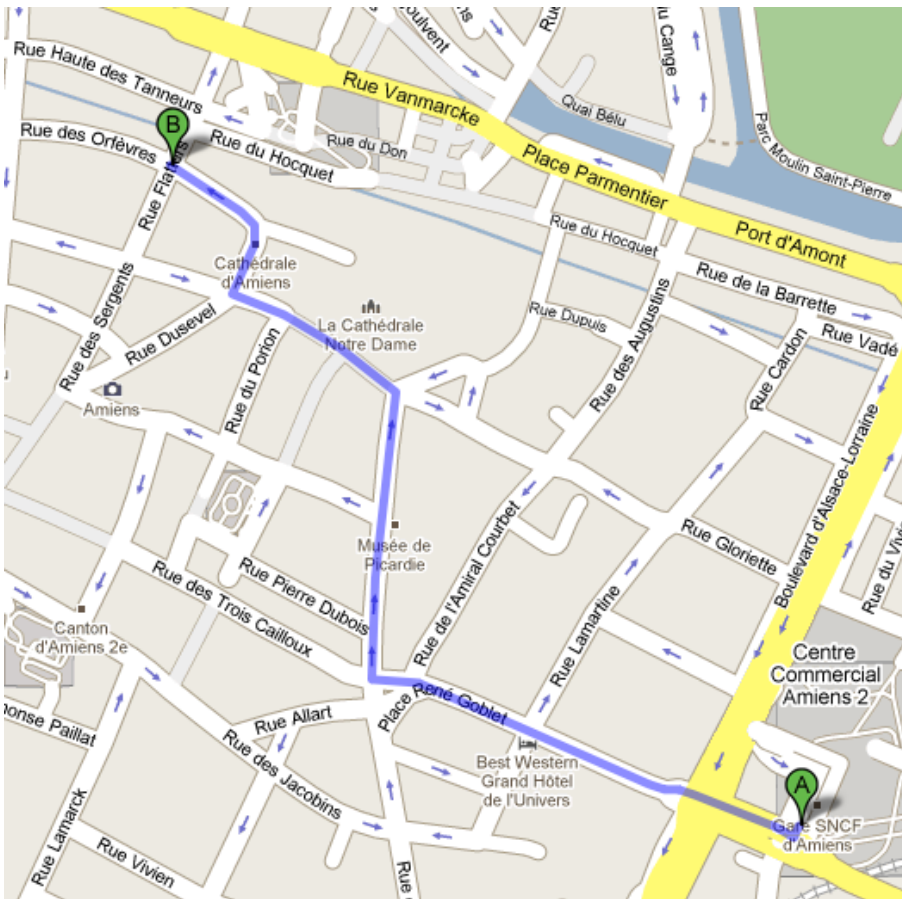

By car :

- Motorway A29 from Paris / Lille, take the north bypass, exit 38b towards « Amiens centre », follow « centre ville », « cathédrale » and « hôtel Mercure ».
- Motorway A16 from Paris and Rouen, follow « Amiens centre », then « cathédrale » and « hôtel Mercure ».
- Motorway A16 from Calais / Boulogne, take the exit 19 « Amiens centre », then follow « centre ville », « cathédrale » and « hôtel Mercure ».

From Roissy Charles de Gaulle Airport :

- Motorway A1 towards Lille, take the motorway A29 exit Amiens - Jules Verne
- Take the exit 31, follow « centre ville » towards « cathédrale » and « hôtel Mercure ».

From Amiens SNCF train station :

- 0,5km and 30 minutes on foot, following the map on the left handside.
- using public transportation : bus line 2 and 9, stop at « rue Flatters »

* In order to get this negotiated price, precise you come to ESIEE-Amiens' Workshop - Seminar when booking

Hotel situated in the very city centre, 300m from the cathedral and at a 15 minutes walk from the train station. Charming hotel with a facade classified as Historic Monument.

- wifi internet access,
- direct telephone.